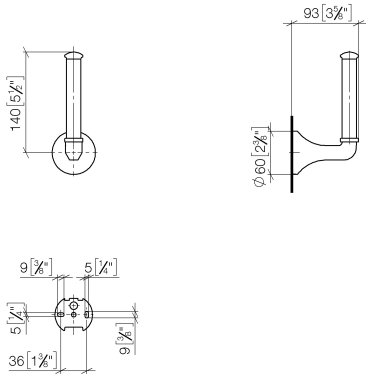

83 590 361

- height 170 mm
- rosette Ø 60 mm
- 93mm projection

	Brushed Dark Platinum	83 590 361-99
	Chrome	83 590 361-00
	Brushed Platinum	83 590 361-06
	Platinum	83 590 361-08
	Durabrand (23kt Gold)	83 590 361-09
	Brushed Durabrand (23kt Gold)	83 590 361-28

83 590 361

mm [inches]

83 590 361

Parts for other finishes can be found here: [Chrome](#)

Spare parts list

No.	Item Number	Name	Quantity used	Delivery time
1	04 31 11 140 00 90	pin	1	2
2	05 17 97 507 00 90	fixing set	1	2