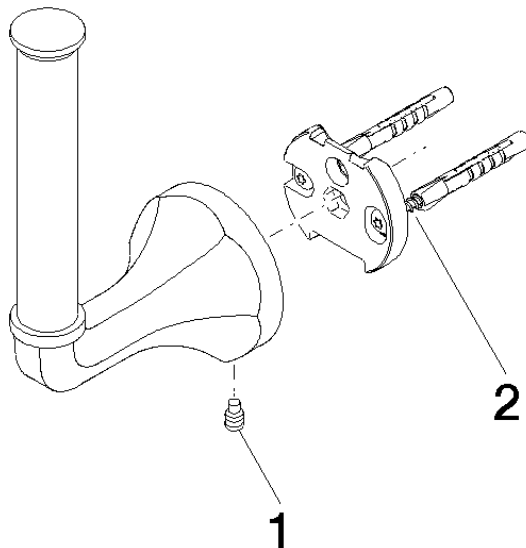

83 590 361

- height 170 mm
- rosette Ø 60 mm
- 93mm projection

	Brushed Dark Platinum	83 590 361-99
	Chrome	83 590 361-00
	Brushed Platinum	83 590 361-06
	Platinum	83 590 361-08
	Durabrand (23kt Gold)	83 590 361-09
	Brushed Durabrand (23kt Gold)	83 590 361-28

83 590 361

mm [inches]

83 590 361

Parts for other finishes can be found here: [Chrome](#)

Spare parts list

No.	Item Number	Name	Quantity used	Delivery time
1	04 31 11 140 00 90	pin	1	2
2	05 17 97 507 00 90	fixing set	1	2